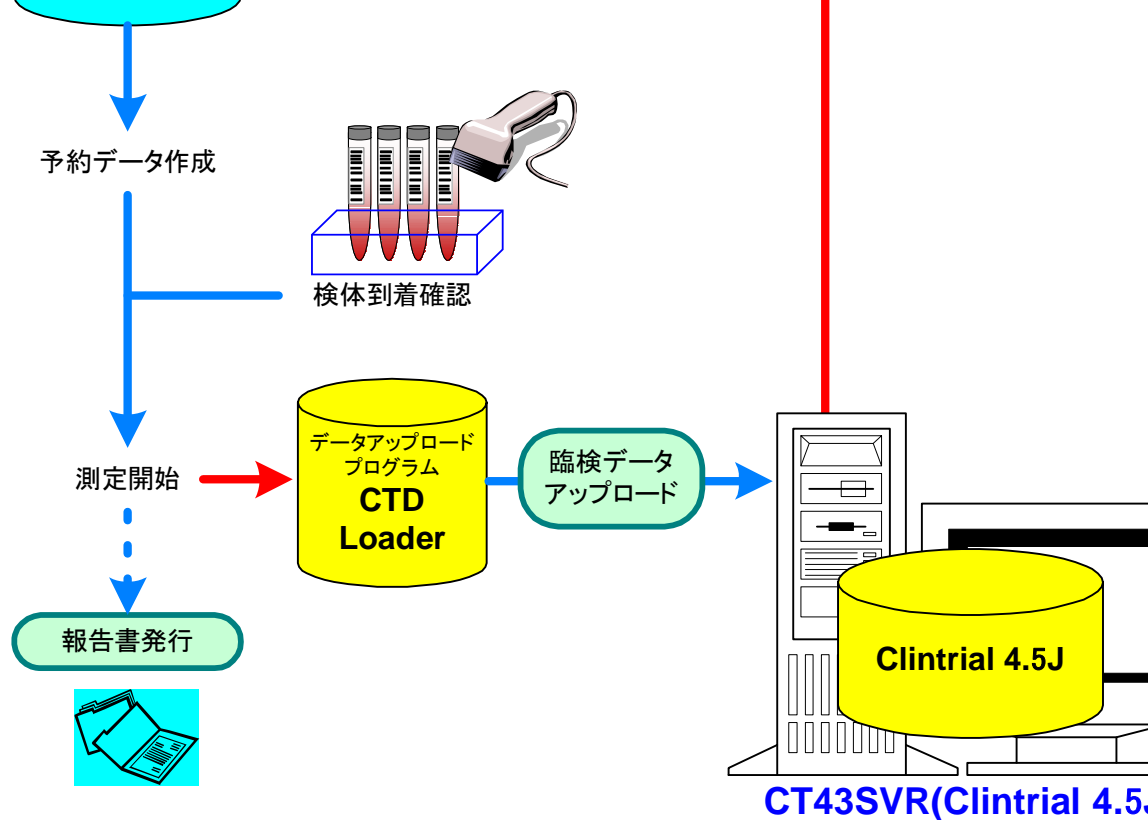

SERI SYSTEM 電子データの流れに関するフロー

KDDIの閉域IP網である「KDDI IP-VPN (KDDI 閉域網)」を利用した専用回線 (インターネット回線は利用しない)